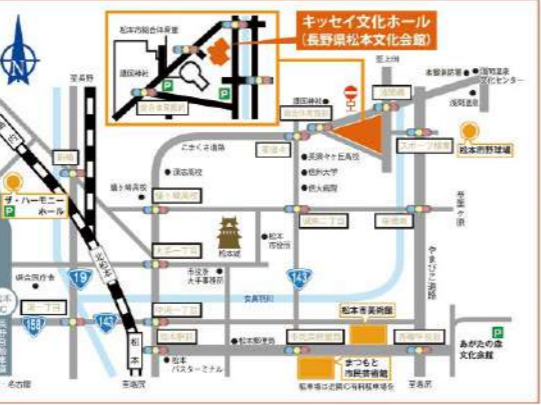

【お問合せ】
松本ピアノ協会事務局 TEL:080-4725-7785(平日10:00-17:00)
キッセイ文化ホール TEL:0263-34-7100

ブログ 毎週更新! キッセイ文化ホールスタッフがイベント情報や舞台の裏側についてご紹介します。 <http://blog.valley.ne.jp/home/matsubun/>

Access Map 交通のご案内

バスご利用の場合
JR松本駅前バスターミナルからアルピコ交通バス利用
【1番のりば】信大横田循環線
【2番のりば】横田信大循環線
「総合体育館」下車(会館まで徒歩3分)

JRご利用の場合
長野〜松本 JR篠ノ井線
東京(新宿)〜松本 JR中央東線
名古屋〜松本 JR中央西線
「松本駅」下車

お車の場合
JR松本駅より15分
松本インターより30分

会館へお越しの
お客様へ(お願い)

当館の駐車場(660台)は、隣接する松本市総合体育館と共用のため、大変混みあう場合がありますので、できるだけ公共交通機関をご利用下さい。

改修工事に伴う貸館停止のお知らせ

キッセイ文化ホールでは大規模地震発生時における客席等の天井落下防止対策等を行うため、以下のとおり改修工事を予定しております。これに伴い工事期間中は貸館が停止となります。
大変ご迷惑をおかけいたしますが皆様のご理解、ご協力をよろしくお願い申し上げます。

貸館停止範囲
全館(大・中ホール、国際会議室、会議室、リハーサル室)

貸館停止期間
・中ホールを除く全館
2019年9月17日から2020年7月未まで ※終日
・中ホールのみ
2019年9月17日から2020年6月未まで ※終日

※詳しくは当館ホームページをご覧ください。
(<http://www.matsubun.jp>)

Bus Timetable 松本電鉄バス時刻表 ※は浅間線・新浅間線

路線	信大横田循環線 / 横田信大循環線				浅間線			
	往	回	来	回	往	回	来	回
キッセイ文化ホール→松本駅	6	21:46	21:41	00:30	6	00:20	04:45	05:25
	7	01:20	11:20	00:30	7	00:20	04:50	05:30
	8	09:25	11:25	00:30	8	00:10	04:50	05:30
	9	09:25	11:25	00:30	9	00:15	04:50	05:30
	10	09:25	11:25	00:30	10	00:15	04:50	05:30
	11	05:25	11:25	00:30	11	00:20	04:50	05:30
	12	06:25	11:25	00:30	12	00:20	04:50	05:30
	13	06:25	11:25	00:30	13	00:20	04:50	05:30
	14	06:25	11:25	00:30	14	00:20	04:50	05:30
	15	05:05	11:25	00:30	15	00:20	04:50	05:30
	16	05:05	11:25	00:30	16	00:20	04:50	05:30
	17	05:05	11:25	00:30	17	00:20	04:50	05:30
	18	05:25	11:25	00:30	18	00:20	04:50	05:30
	19	05:25	11:25	00:30	19	00:20	04:50	05:30
	20	05:26	11:41	00:30	20	10:40	10:40	25:55
	21	15:46	11:41	00:30	21	10:40	10:40	25:55
	22	16:00	11:00	00:30	22	10:00	10:40	25:55