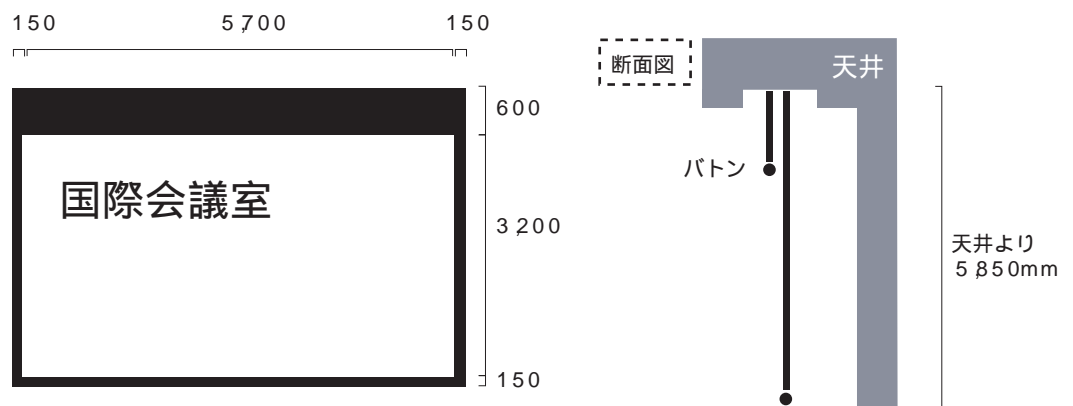

長野県松本文化会館 スクリーンサイズ (単位: mm)

国際会議室
(電動巻取り式)
内側スクリーン部 縦 3 200×横: 5 700
余白部 (黒縁) 各 150mm ,
但し上部は、600mm

(看板用バトンは横 7 000mm)
(標準看板サイズ 縦 600× 4 500mm 但し見切れが発生します)